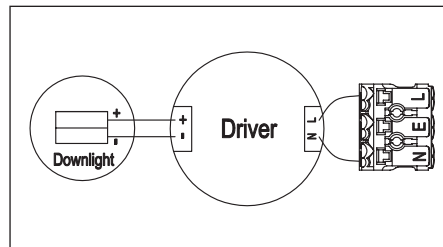

CE, ROHS

- INKLUSIVE DRIVDON
- KOPPLINGSBOX FÖR FLEXRÖR
- LÅGT INBYGGNADSDJUP
- MONTERING KAN UTFÖRAS DIREKT MOT ISOLERING

1. Stäng av strömmen/Turn off the power

2. Borra hål i taket/Drill hole in ceiling

3. Anslut till LED-drivern/Connect to LED driver

Mått/Dimension

PRODUKTEN INNEHÅLLER LJUSKÄLLA MED ENERGIMÄRKNING KLASS F.

⚠ SÄKERHET:

- 1 Läs igenom hela manualen noggrant före installation.
- 2 Kontrollmät ALLTID diametern före håltagning i tak.
- 3 Försäkra dig om att spänningen är fränslagen före installation eller underhåll.
- 4 Installation ska utföras av behörig elektriker.
- 5 Ljuskällan är ej utbytbar. Hela armaturen måste bytas när ljuskällan är förbrukad.