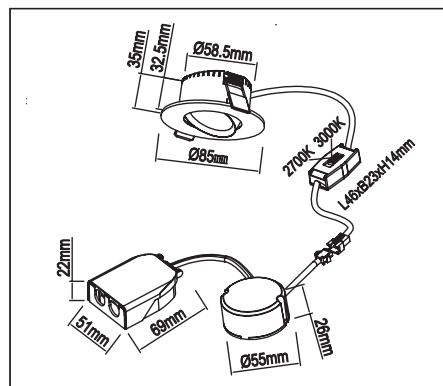

CE, ROHS

- INKLUSIVE DRIVDON
- KOPPLINGSBOX FÖR FLEXRÖR
- LÅGT INBYGGNADSDJUP
- MONTERING KAN UTFÖRAS DIREKT MOT ISOLERING

1. Stäng av strömmen/Turn off the power

2. Borra hål i taket/Drill hole in ceiling

3. Anslut till LED-drivern/Connect to LED driver

Mått/Dimension

PRODUKTEN INNEHÅLLER LJUSKÄLLA MED ENERGIMÄRKNING KLASS F.

⚠ SÄKERHET:

- 1 Läs igenom hela manualen noggrant före installation.
- 2 Kontrollmät ALLTID diametern före håltagning i tak.
- 3 Försäkra dig om att spänningen är fränslagen före installation eller underhåll.
- 4 Installation ska utföras av behörig elektriker.
- 5 Ljuskällan är ej utbytbar. Hela armaturen måste bytas när ljuskällan är förbrukad.

⚠ SAFETY:

- 1 Read the entire manual carefully before installation.
- 2 ALWAYS check the diameter before drilling holes in the ceiling.
- 3 Make sure that the power is switched off before installation or maintenance.
- 4 Installation must be performed by a qualified electrician.
- 5 The light source of this luminaire is not replaceable, when the light source reaches its end of life the whole luminaire shall be replaced.