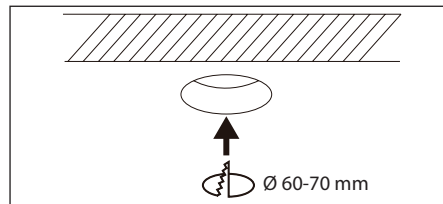

3. Anslut till LED-drivern/Connect to LED driver

Mått/Dimension

PRODUKTEN INNEHÅLLER LJUSKÄLLA MED ENERGIMÄRKNING KLASS F.

⚠ SÄKERHET:

- 1 Läs igenom hela manualen noggrant före installation.
- 2 Kontrollmät ALLTID diametern före håltagning i tak.
- 3 Försäkra dig om att spänningen är fränslagen före installation eller underhåll.
- 4 Installation ska utföras av behörig elektriker.
- 5 Ljuskällan är ej utbytbar. Hela armaturen måste bytas när ljuskällan är förbrukad.